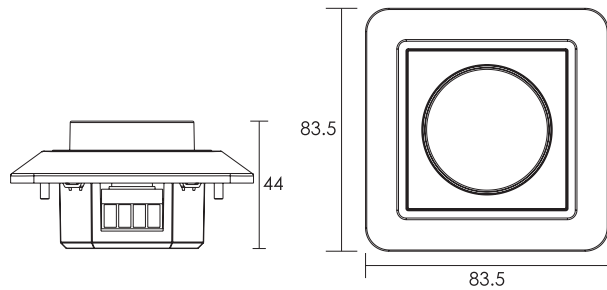

- 调光范围1%...100%
- 适用于1-10V LED调光驱动器
- 开关功能
- PC材料，具有高阻燃性
- 适用于卧室、餐厅、酒吧等环境的调光控制

Parameters:

Model No. 型号	ECC Max. control 最多接入数	Input current 额定电流 (mA)	Dimensions LxWxH 尺寸 (mm)	Weight 重量 (g)
D1-10S	30	40	83.5x83.5x44	90